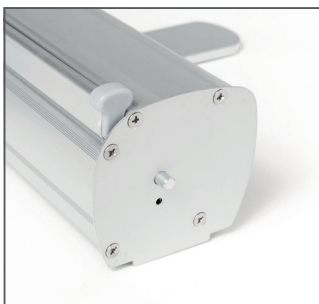

RO.04-BUDGET

Aluminiumabschlusskappen

Klemmleiste (oben)

geführte Aufnahme für Haltestange

Stabile Nylontransporttasche

Sichtfläche		Kassette		Verpackung				
Breite	Höhe	Füße	Stangen	Breite	Höhe	Tiefe	Stk (x in y)	KG
800mm	2000mm	2	1	15cm	92cm	15cm	1	3